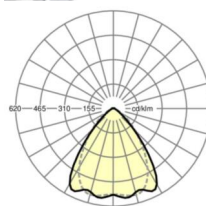

параметры

номер заказа	19532024430
код EAN	4020863441914
номер таможенного тарифа	94051190
Знак прохождения контроля	IP 64, класс защиты I, ENEC10 VDE, F, D, HACCP DIN10500/Food/IFS-пригодность для применения/BRC, Indoor, CE
Степень ударопрочности IK	IK03 (-20°C bis 30°C)
Температура окружающей среды	ta -20°C в 30°C
Гарантийный срок	5 лет
Государственные программы поддержки	BEG - государственные субсидии для энергосберегающих зданий (действительна только для Германии)

электротехника

Балласт	Электронный драйвер (1 штука)
Мощность системы	129W
сетевое напряжение	230V/50Hz
автоматический предохранитель (пусковой ток)	7 штук/B10, 12 штук/B16, 12 штук/C10, 20 штук/C16
класс энергосбережения/Источник света	C

Оптика

Оснастка	LED, цветопередача/оттенок света CRI ≥ 80 / 4000K
Допуск для координаты цветности (MacAdam)	3SDCM
Номинальный световой поток	22395lm
Срок службы LED	70000h L80/B10 (Tq 30°C)
светоотдача светильников	174lm/W
Угол излучения	80° (C0) / 75° (C90)
UGR поп./вдоль	22.5 / 23.3

DEEP-LINK

<https://www.regiolum.de/ru/article/19532024430>

Ссылка	LED 22000lm 840
ηLB	100 %
Φ ↓/↑	98 % / 2 %
UGR поп./вдоль	22.5 / 23.3